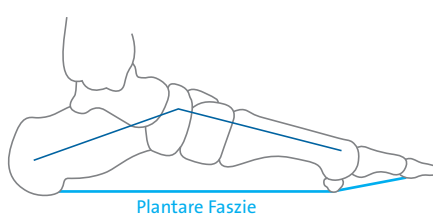

Die Body Armor® Night Splint ist eine Nachtschiene, die den Fuß in 90 Grad zum Unterschenkel hält. Diese Position verhindert eine Spitzfußstellung des Fußes und somit auch eine Verkürzung der Achillessehne.

Die Großzehenschlaufe hebt den Hallux an und macht sich so den Windlass-Mechanismus* zu Nutze. Dadurch wird zusätzlich eine Dehnung der plantaren Faszie erreicht.

- > der Achillessehne
- > der Tibialis posterior Sehne
- > der tiefen Flexoren und
- > des Muskelapparates des Unterschenkels

Die Body Armor® Night Splint Nachtlagerungsorthese ist auf dem Markt die einzige Orthese, die die natürliche Beugebewegung des Fußes zulässt. Somit wird eine präzise und nachhaltige Streckung der plantaren Faszie erreicht.

* **Windlass-Mechanismus:** Eine Dorsalflexion windet die plantare Faszie um das Metatarsalia I wie bei einer Ankerwinde, dehnt die plantare Faszie und verkürzt die Distanz zwischen Calcaneus und den Metatarsalia und erhöht das longitudinale Fußgewölbe.

Die verstellbaren Klettbänder garantieren ein schnelles und einfaches Anlegen der Schiene und gewährleisten eine bequeme Passform.