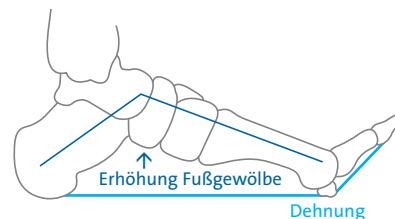

Die Body Armor® Night Splint ist eine Nachtschiene, die den Fuß in 90 Grad zum Unterschenkel hält. Diese Position verhindert eine Spitzfußstellung des Fußes und somit auch eine Verkürzung der Achillessehne.

Die Großzehenschlaufe hebt den Hallux an und macht sich so den Windlass-Mechanismus* zu Nutze. Dadurch wird zusätzlich eine Dehnung der plantaren Faszie erreicht.

- > der Achillessehne
- > der Tibialis posterior Sehne
- > der tiefen Flexoren und
- > des Muskelapparates des Unterschenkels

Die Body Armor® Night Splint Nachtlagerungsorthese ist auf dem Markt die einzige Orthese, die die natürliche Beugebewegung des Fußes zulässt. Somit wird eine präzise und nachhaltige Streckung der plantaren Faszie erreicht.

* **Windlass-Mechanismus:** Eine Dorsalflexion windet die plantare Faszie um das Metatarsalia I wie bei einer Ankerwinde, dehnt die plantare Faszie und verkürzt die Distanz zwischen Calcaneus und den Metatarsalia und erhöht das longitudinale Fußgewölbe.

Die verstellbaren Klettbänder garantieren ein schnelles und einfaches Anlegen der Schiene und gewährleisten eine bequeme Passform.